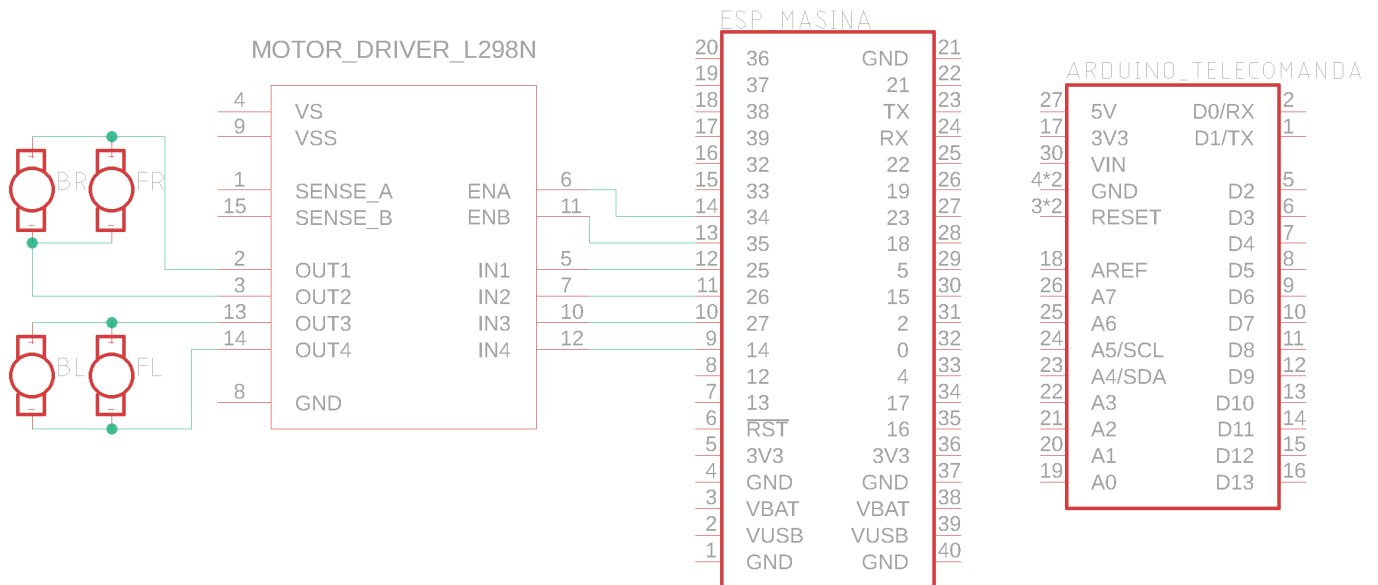

Momentan, acesta doreste ca masinuta sa fie controlata prin de la un nano 33 ble sense, care trimite comenzi in functie de giroscop.

Descriere generală

Cu ajutorul intelectul sau Divin, Terry il controleaza pe posesorul telecomenzii, probabil prin antena 5G de la telefon (tzeapa ayaye). Acesta inclina telecomanda in functie de cum vrea sa miste masina. Comanda este trimisa spre masinutza prin BLE, care o ia repede la goana.

Schema bloc

Hardware Design

Lista piese:

- kit masina vai de capu ei, ce-am gasit prin casa
 - Dual Motor Driver L298N
 - 4 motorase Doamne ajuta
 - acumulator 7.4V pare ca merge
- ESP32 vrum vrum
- Arduino Nano 33 BLE sense
- 2 power banks pentru controllere