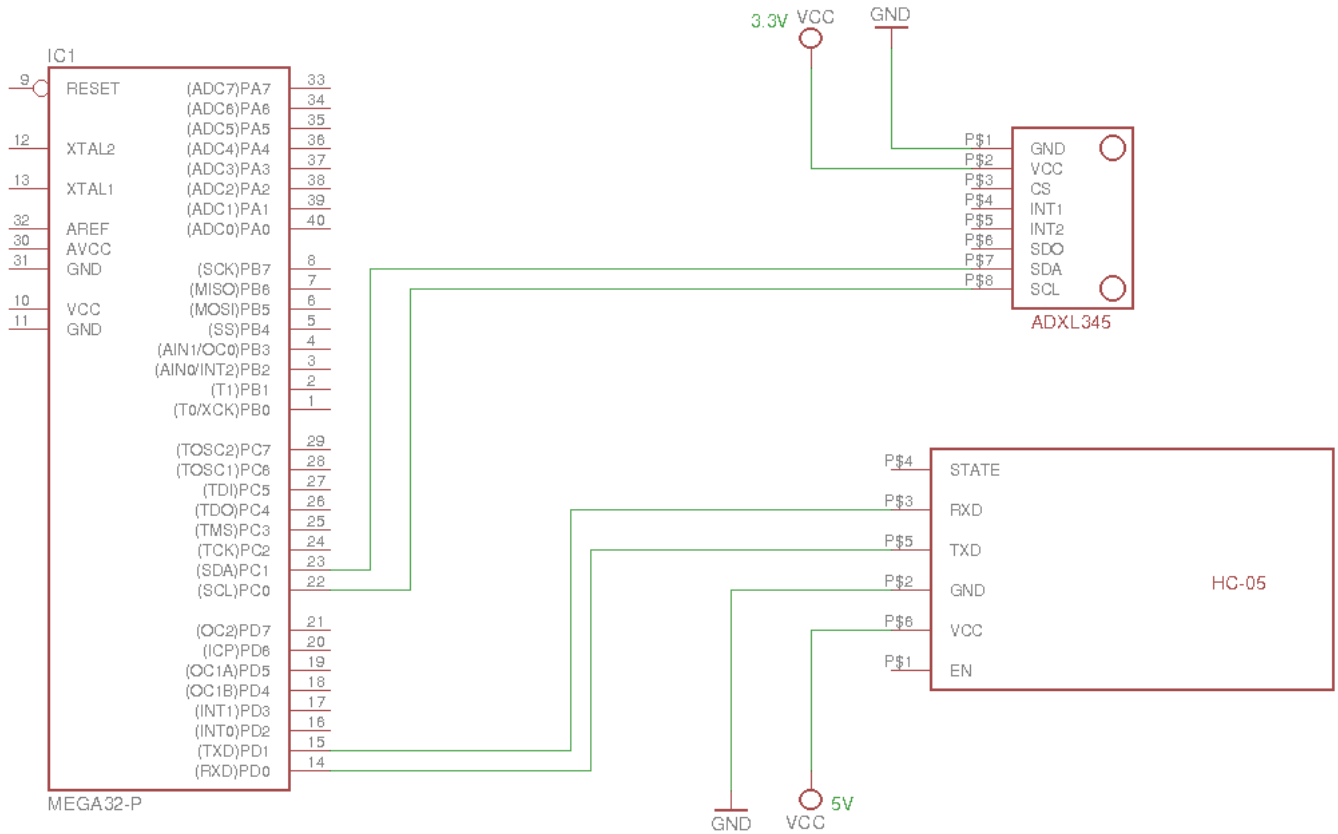

Cosmin-Teodor VASILACHE (66965) - HandMade

Autorul poate fi contactat la adresa: **Login pentru adresa**

Introducere

Proiectul consta intr-o manusa (pe care este lipita placa) care comunica (prin bluetooth) cu o aplicatie desktop ce foloseste OpenGL. Aplicatia colecteaza date despre pozitia manusii si deseneaza miscarea pe ecran. Utilizatorul poate controla (de pe manusa) culoarea, grosimea liniilor, persistenta si altele.

HandMade a fost inspirat de un proiect care genera limbaj vorbit de la limbajul semnelor:
<http://lemelson.mit.edu/winners/thomas-pryor-and-navid-azodi>

Descriere generală

Hardware Design

- [Accelerometru](#)
- [Modul bluetooth](#)
- [Senzor indoire \(TODO\)](#)
- ATmega 324PA

Software Design

Descrierea codului aplicației (firmware):

- mediu de dezvoltare (if any) (e.g. AVR Studio, CodeVisionAVR)
- librării și surse 3rd-party (e.g. Procyon AVRlib)
- algoritmi și structuri pe care plănuți să le implementați
- (etapa 3) surse și funcții implementate