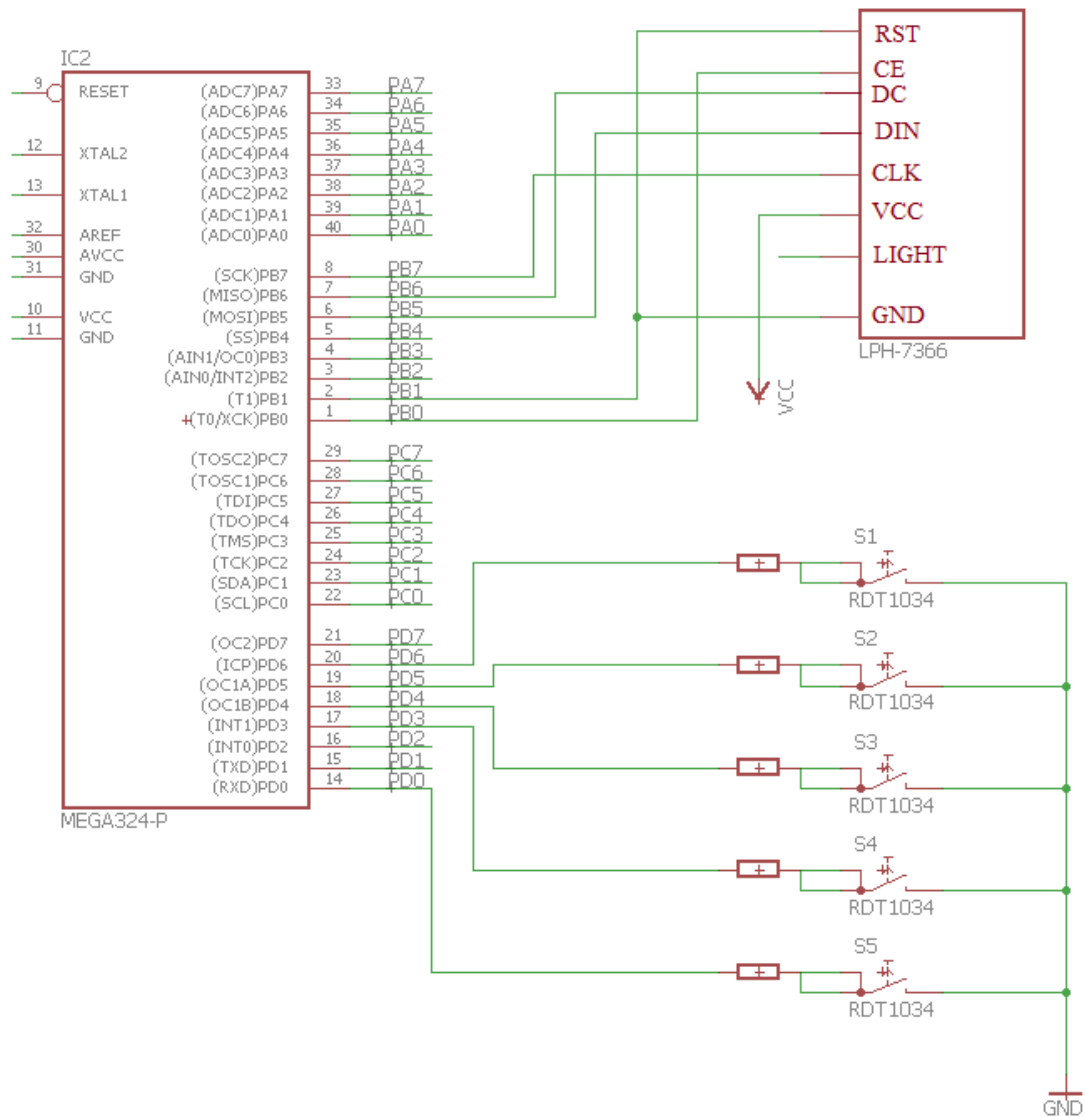

Descriere generală

Interacțiunea cu utilizatorul

Interacțiunea cu utilizatorul se realizează prin cele 5 butoane:

- 4 butoane pentru deplasare(sus, jos, stânga, dreapta);
- 1 buton pentru selectare din meniu.

Hardware Design

Listă de piese

- Placă de bază
- Componente placă de bază
- LCD Nokia 5110
- 5 Push Buttons
- Conectori
- Rezistențe

Schemă electrică

Software Design

Mediu de dezvoltare

Visual Studio Code

Rezultate Obținute