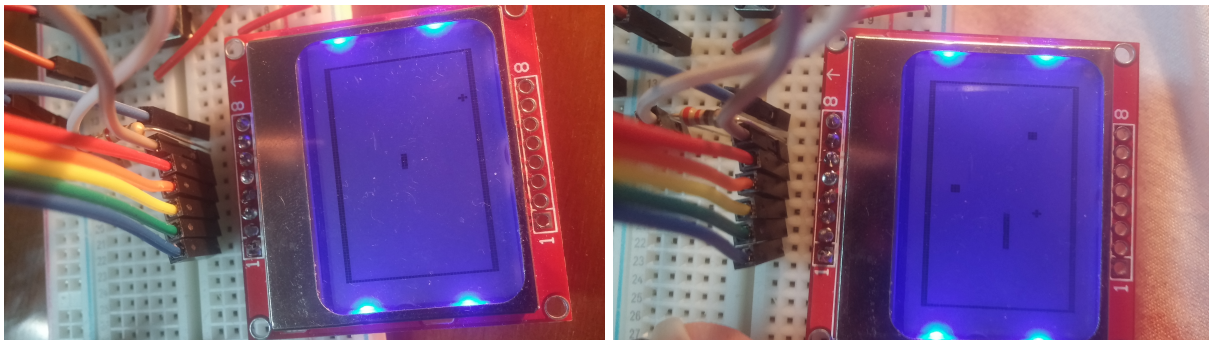

Joc în desfășurare