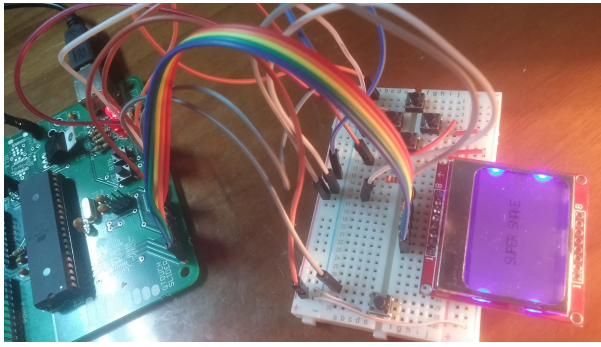

Meniu

Joc în desfășurare

Afișare scor