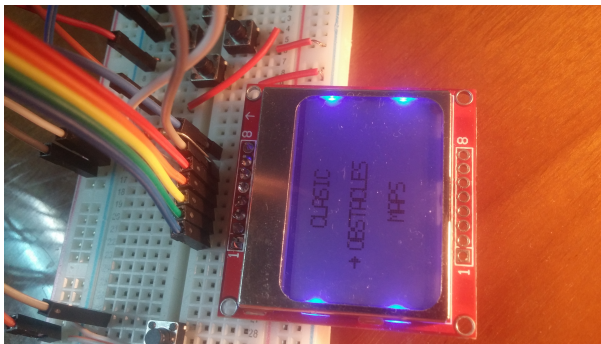

Meniu

Joc în desfășurare

Afișare scor