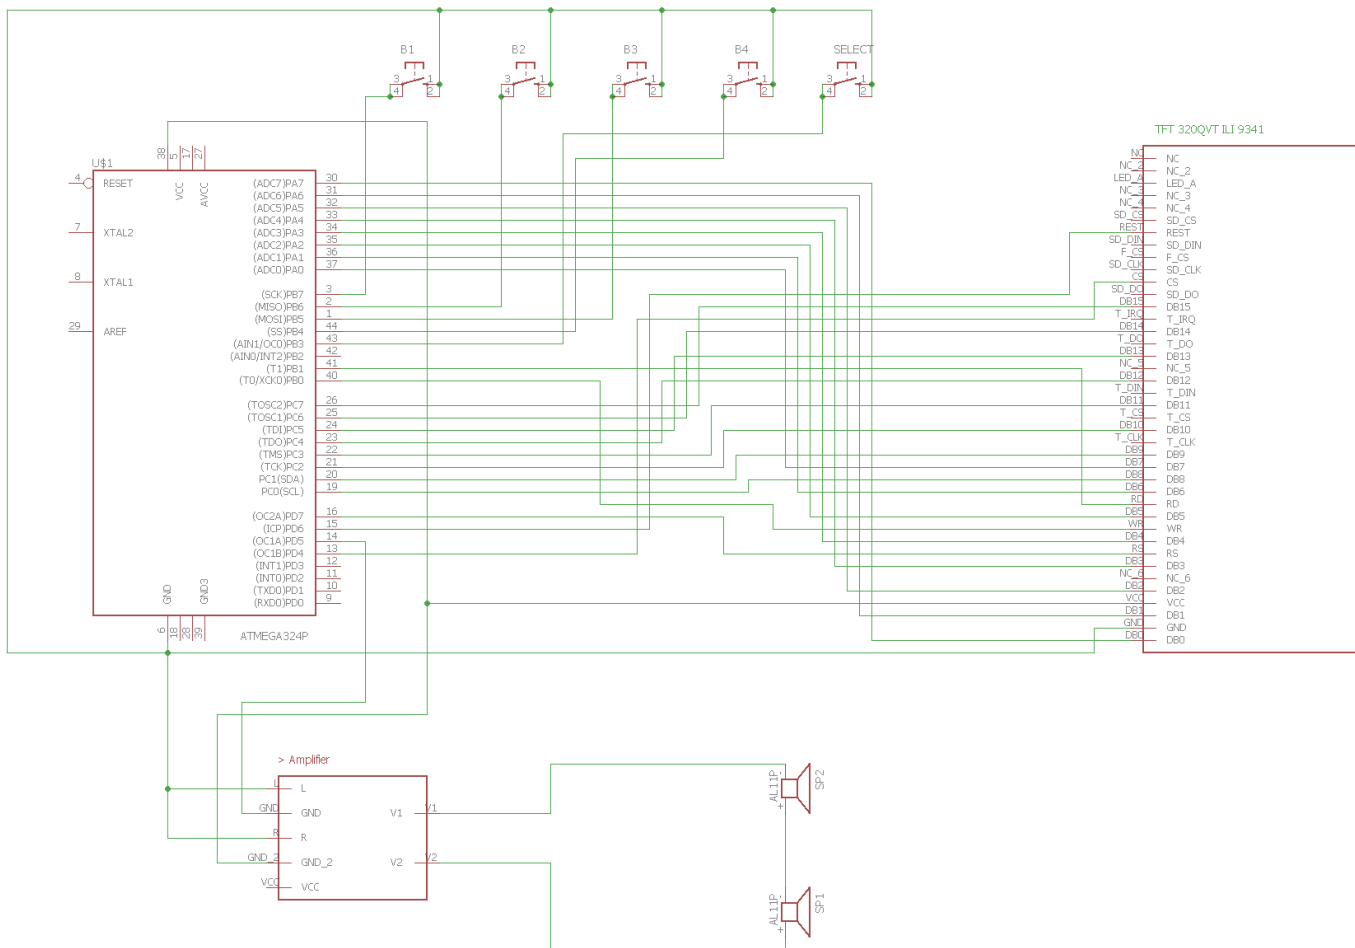

Tudor-Robert TUDORUȚ (67187) - Mini - Consola Jocuri

Autorul poate fi contactat la adresa: **Login pentru adresa**

Introducere

In prima faza, proiectul consta in crearea functionalitatilor principale ale unei console de jocuri. Se va incerca si dezvoltarea unui API care sa interpreteze diversele jocuri care pot fi adaugate folosind un sd-card.

Descriere generală

Consola consta intr-un player portabil pentru jocuri. Modelul de consola pe care voi incerca sa il reproduc este PSP-ul dezvoltat de SONY. Initial voi dezvolta un joc basic(ex: tetris) sau mai multe care vor putea fi comandate prin ajutorul push-butoanelor. Ulterior, daca va mai exista timp pentru dezvoltare se va implementa si API-ul care va face legatura cu SD Card reader pentru a permite altora sa isi dezvolte jocul lor propriu pentru consola.

Hardware Design

Lista de piese:

- 1x Placa de baza
- 1x Display LCD Tactil (TFT 320QVT ILI9341) (cu SD Reader & Touch Screen)
- 1x Amplificator
- 2x Speaker
- 4x Butoane

[Schema Electrica in EAGLE](#)

Software Design