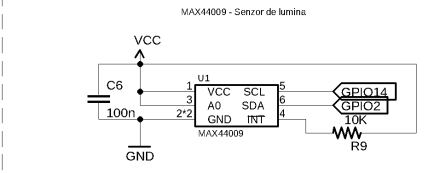

Auto-Reset

Run Default Pull-Ups

ESP8266EX & 4 Mbit (512KB) Flash