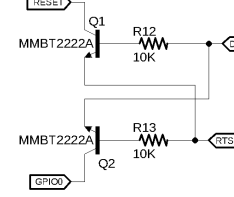

Auto-Reset

Run Default Pull-Ups

ESP8266EX & 4 Mbit (512KB) Flash