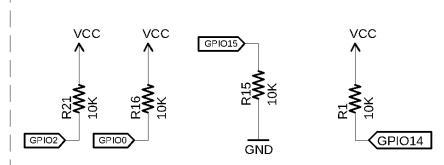

Auto-Reset

Run Default Pull-Ups

ESP8266EX & 4 Mbit (512KB) Flash