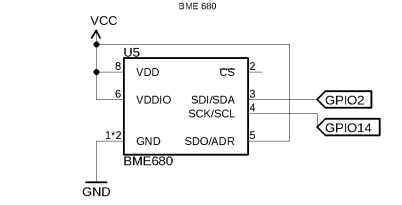

Auto-Reset

Run Default Pull-Ups

ESP8266EX & 4 Mbit (512KB) Flash