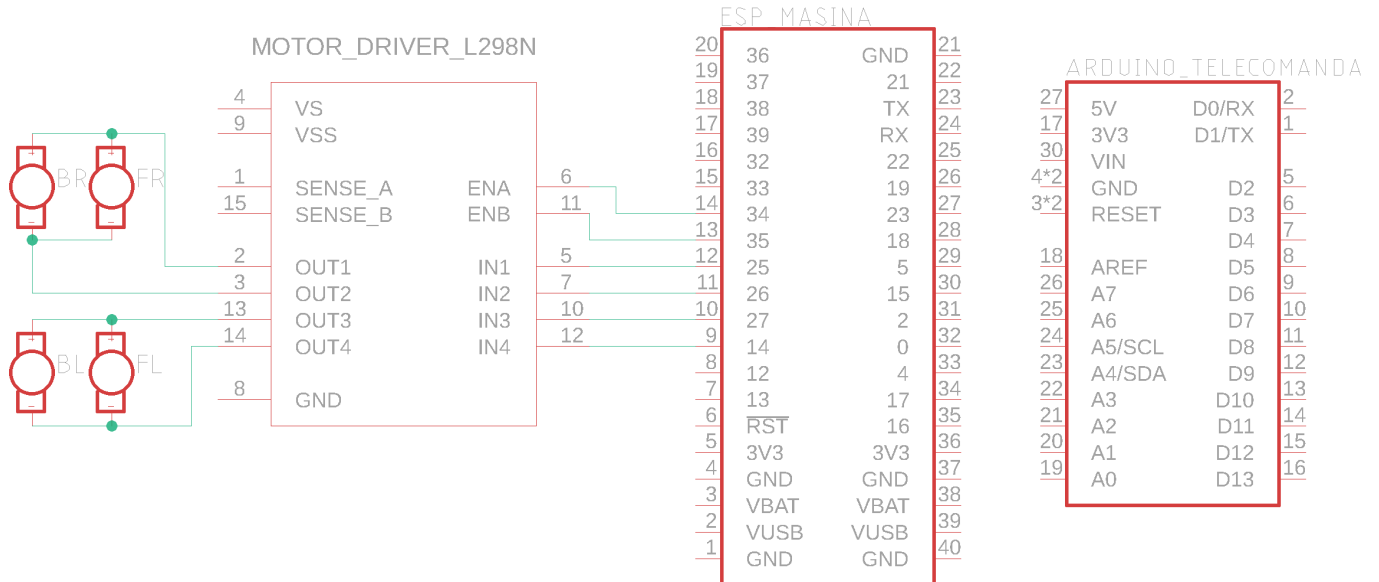

Momentan, acesta doreste ca masinuta sa fie controlata prin $\square\square$ de la un nano 33 ble sense, care trimite comenzi in functie de giroscop.

Descriere generală

Cu ajutorul intelectul sau Divin, Terry il controleaza pe posesorul telecomenzii, probabil prin antena 5G de la telefon (tzeapa ayaye). Acesta inclina telecomanda in functie de cum vrea sa miste masina. Comanda este trimisa spre masinutza prin BLE, care o ia repede la goana.

Schema bloc

Hardware Design

Lista piese:

- kit masina vai de capu ei, ce-am gasit prin casa
 - Dual Motor Driver L298N
 - 4 motorase Doamne ajuta
 - acumulator 7.4V pare ca merge
- ESP32 vrum vrum
- Arduino Nano 33 BLE sense
- 2 power banks pentru controllere